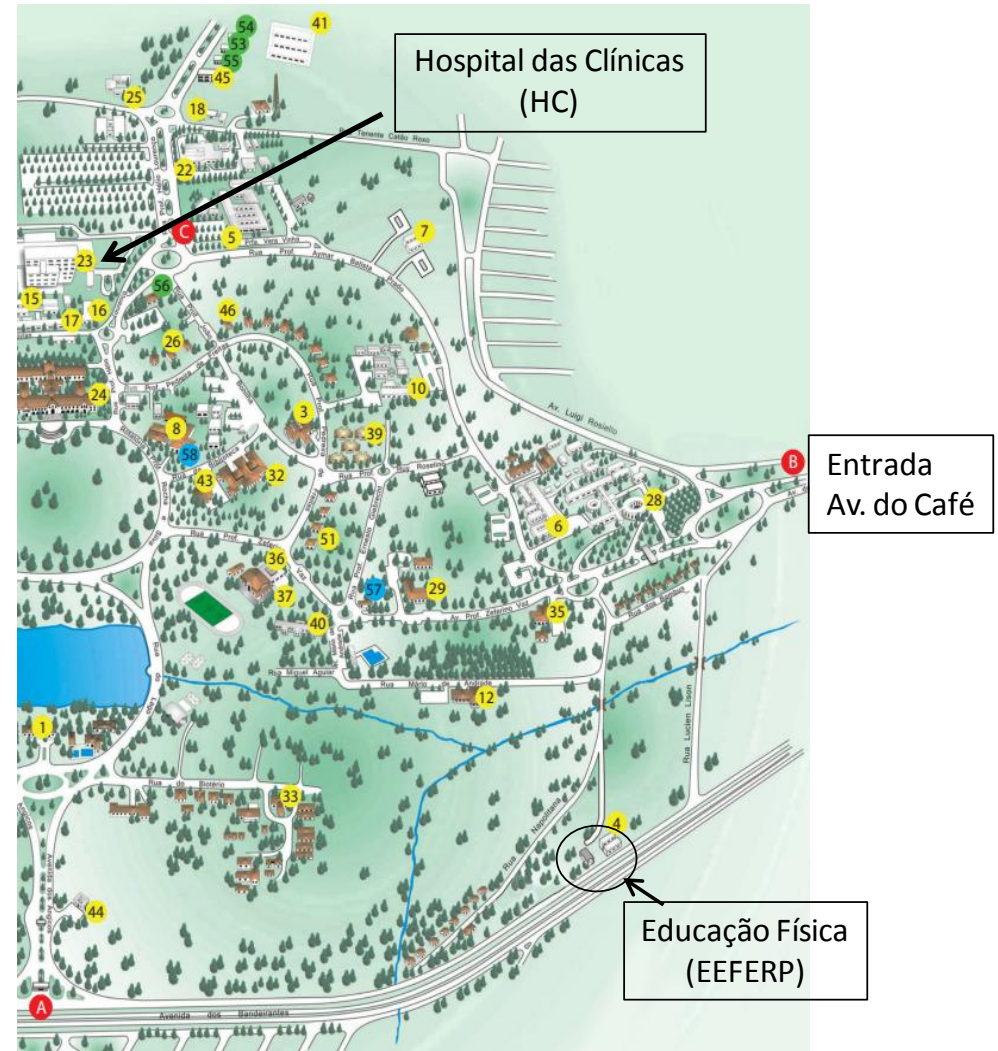

TERÇA E QUINTA

das 15h as 16h ou das 16h as 17h

Contato para pré-inscrição

Assistência Acadêmica (Carla) – 3602 – 0355

e-mail – cpq90@usp.br